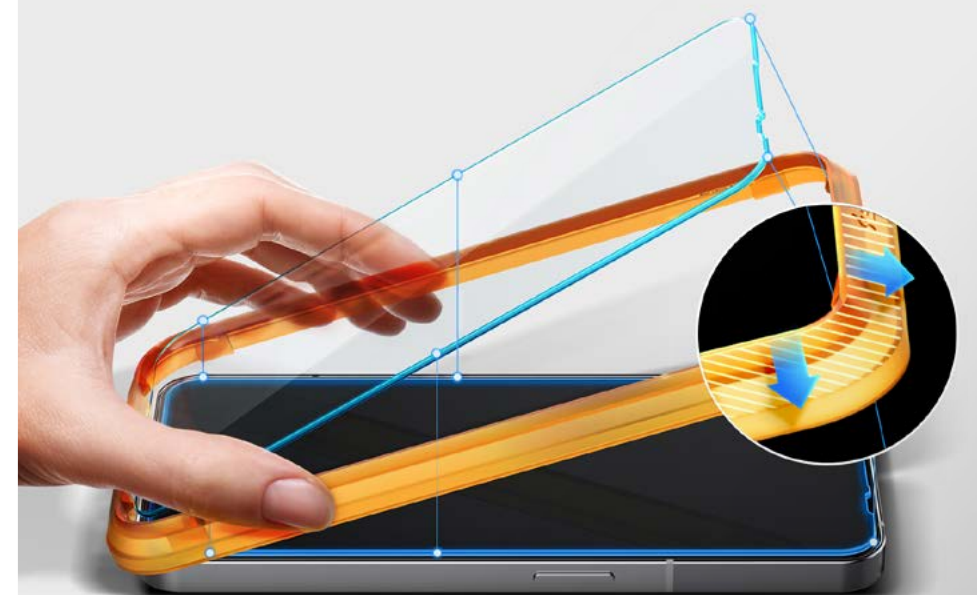

news

Spigen | UAG

Spigen Glass AlignMaster 2 Pack, clear – Nothing Phone (1)

PN **AGL05447**
RRP **18,48 €**
EAN **8809811868661**

- transparentní tvrzené sklo - tvrdost 9H
- součástí balení pomocný instalační rámeček
- po aplikaci skla zůstává 100% citlivost obrazovky
- oleofobní povrch zabraňující otiskům prstů
- kompatibilní se Spigen kryty

Balení obsahuje:

- tvrzené sklo - 2 ks
- instalační rámeček
- stěrka
- jednorázový alkoholem vlhčený ubrousek
- čistící hadřík

Smart Installer

Auto-Alignment Technology
to secure precise alignment.

Spigen Glass Slim 2 Pack – Xiaomi 12 Lite