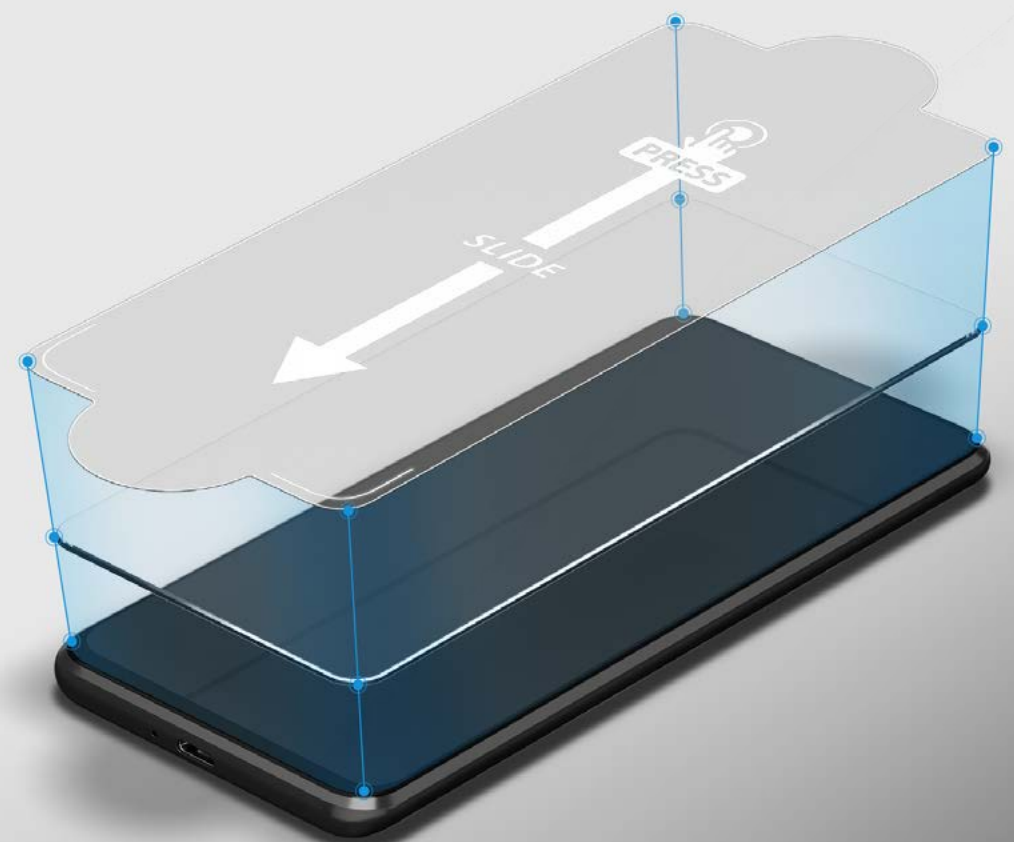

Balení obsahuje:

- tvrzené sklo - 2 ks
- instalační rámeček
- stěrka
- jednorázový alkoholem vlhčený ubrousek
- čistící hadřík

Smart Installer

Auto-Alignment Technology
to secure precise alignment.

Spigen Glass Slim 2 Pack – Xiaomi 12 Lite

PN **AGL05469**
RRP **17,00 €**
EAN **8809811868869**

**Touch
Responsive**

Same original
quick response.

White Edge Technology

White Edge Technology
ensures correct alignment.

UAG Active Strap, graphite

PN 194004114032

RRP 70,33 €

EAN 840283904479

– Apple Watch Ultra (49mm)/8/7 (45mm)
SE 2022/6/SE/5/4 (44mm)/3/2/1 (42mm)

- stylový nylonový řemínek
- Comfort Fit Elastický řemínek
- vlastní kování z nerezové oceli
- smyčka na suchý zip
- konstrukce inspirovaná surfařskými vodítky
- pro většinu zápěstí
- obvod zápěstí 152 - 210 mm