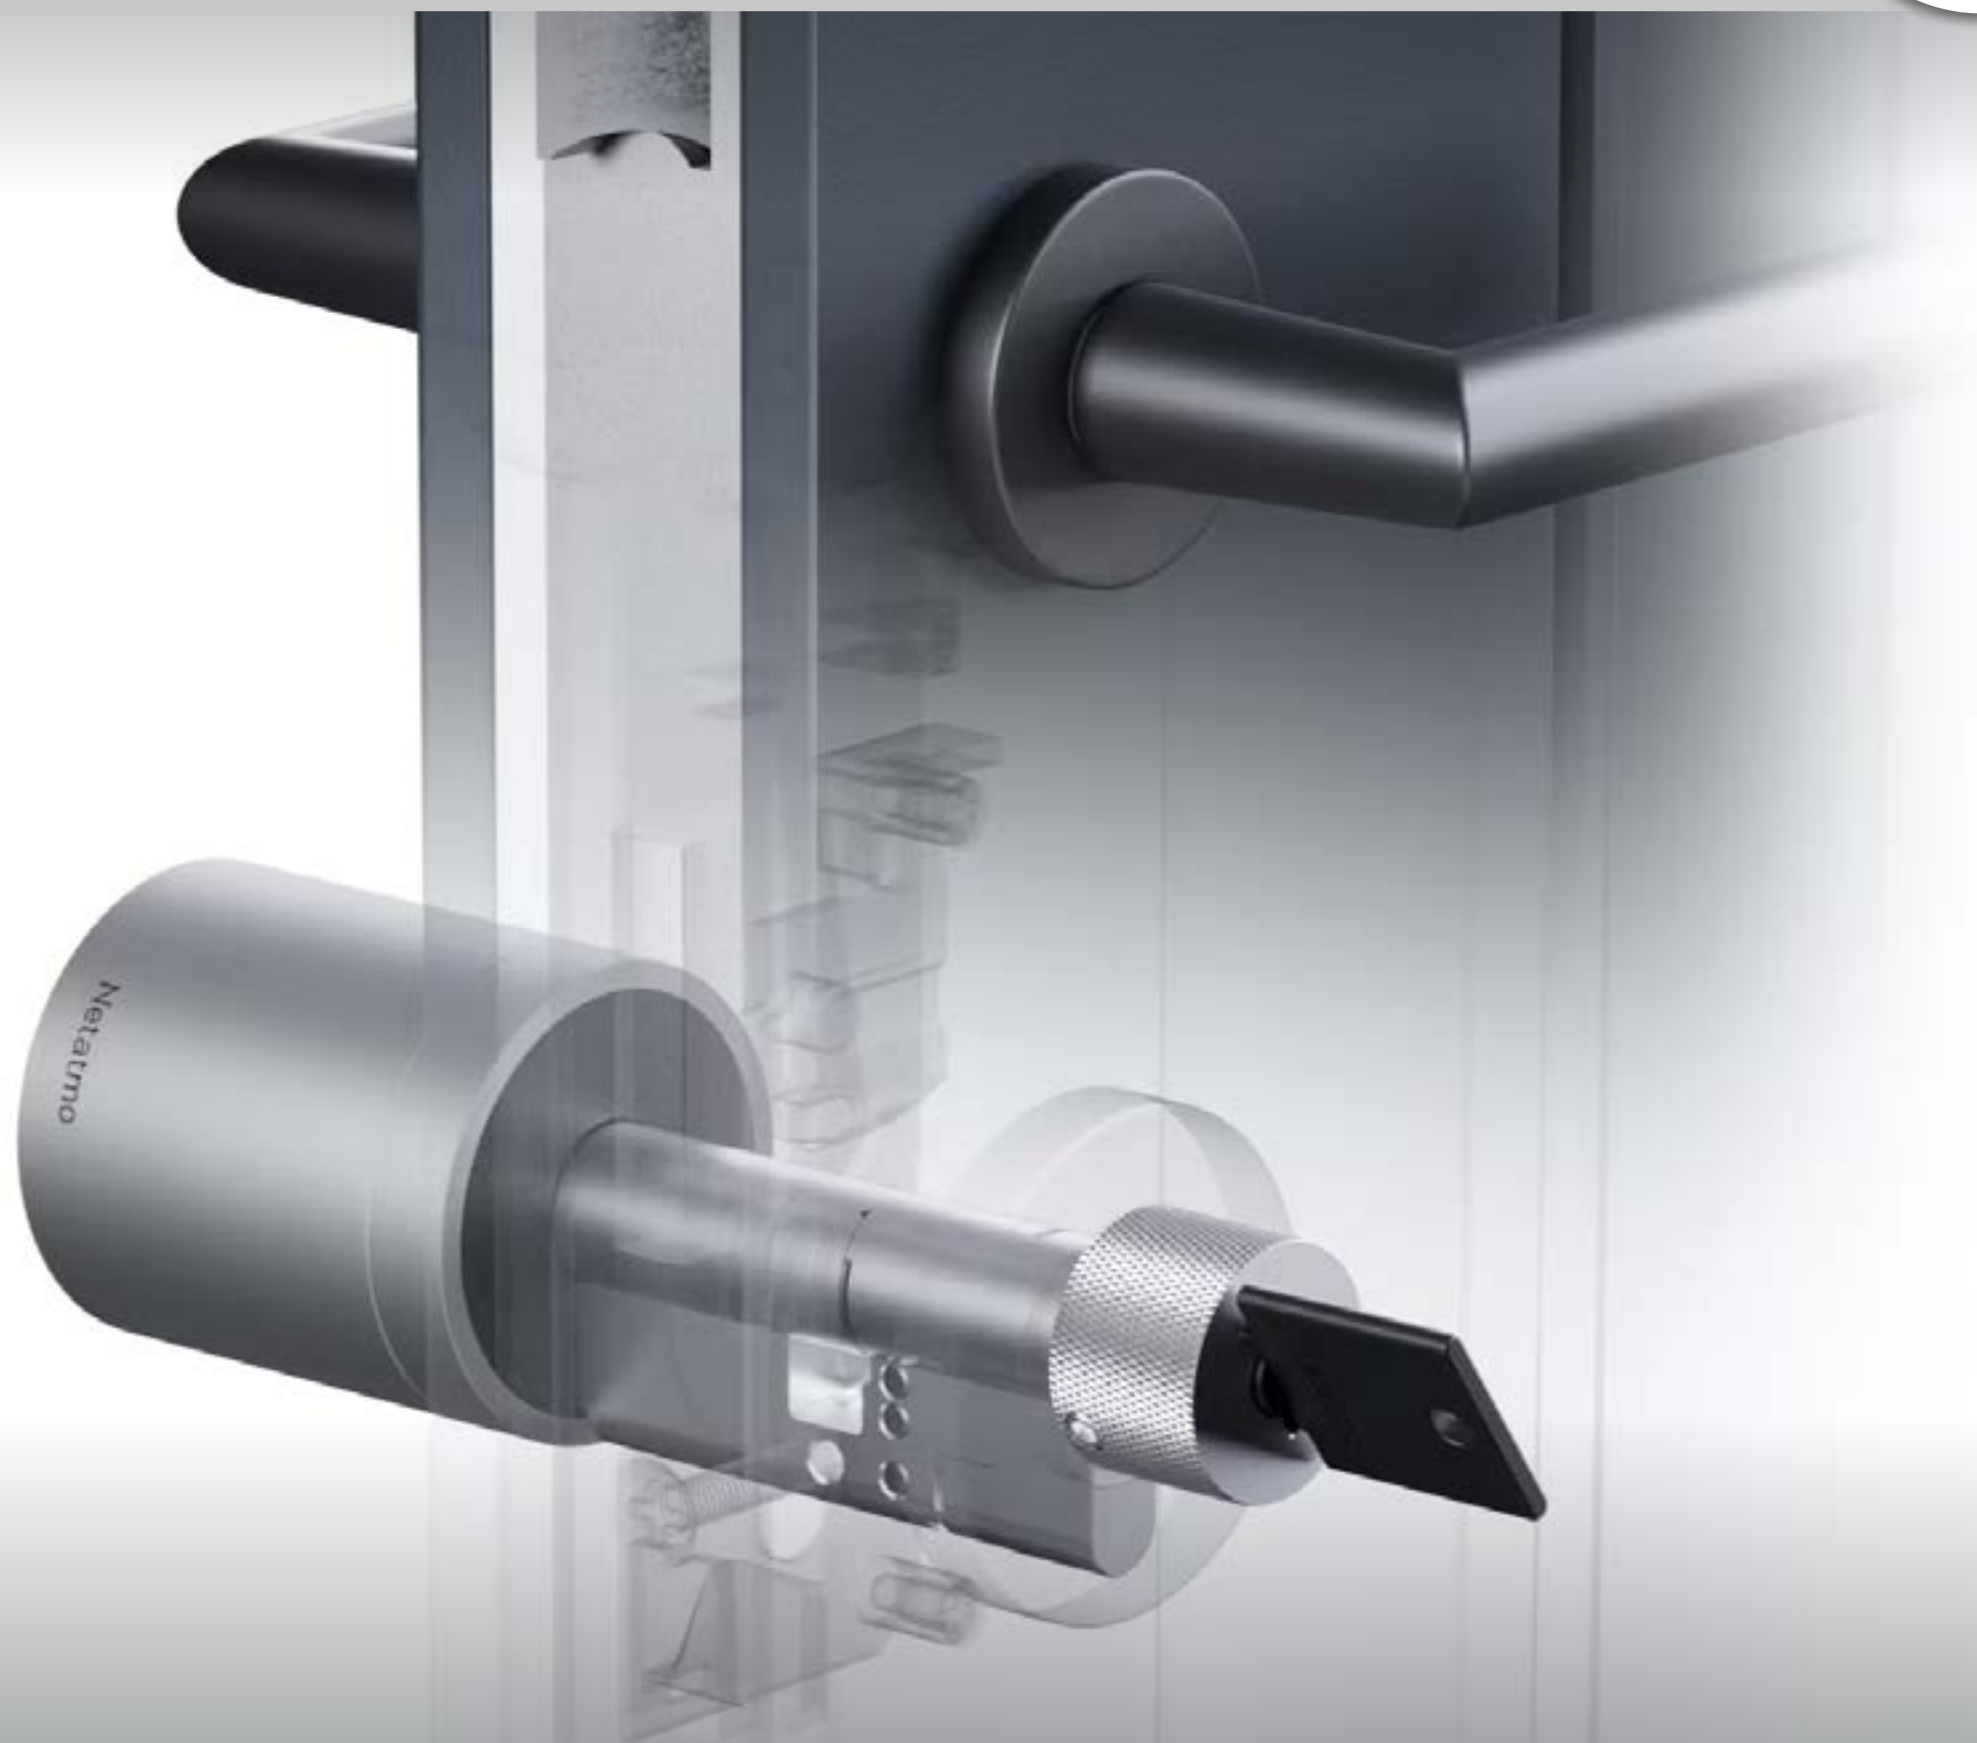

2024

INGREDIEUROPA®

24. týden

10. června

novinky

Netatmo | Spigen