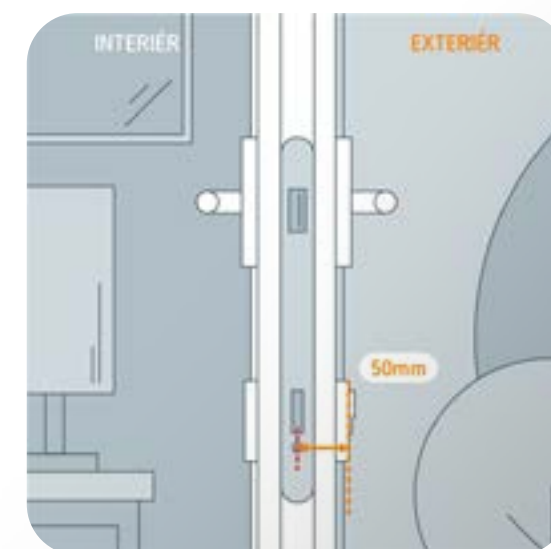

 Snadná instalace na dveře vybavené evropskou cylindrickou vložkou

Netatmo Doorlock extension 45mm

PN **NDL-E45**
RRP **739 Kč**
EAN **3700730505055**

- Sada pro úpravu délky Smart Zámku, abyste mohli zámek přizpůsobit tloušťce vašich dveří (vnější tloušťka 45 mm 50 mm)

Technické údaje:

- Výška: 33 mm
- Šířka: 17 mm
- Tloušťka: 25 mm / 30 mm
- Váha: 29 g / 37 g

Balení obsahuje:

- 1 Vnější nástavec (45 mm)
- 1 šroub
- 1 Rychlý průvodce

Netatmo Doorlock extension 50mm

PN **NDL-E50**
RRP **739 Kč**
EAN **3700730505062**