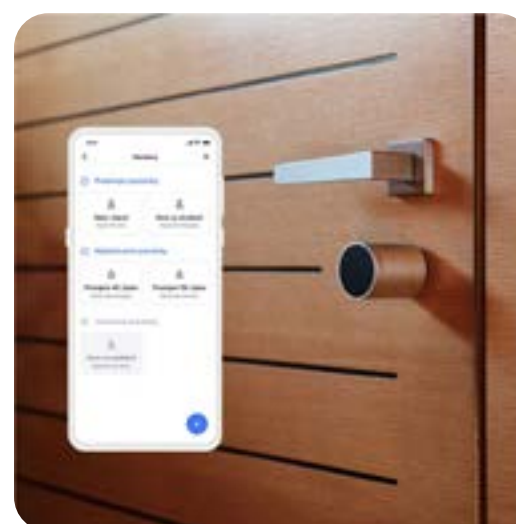

Netatmo Doorlock

PN **NDL**
RRP **9689 Kč**
EAN **3700730504805**

Netatmo Smart Zámek a Klíče

- Díky spojení vysoce odolných materiálů s nejmodernější technologií vám Smart Zámek a Klíče nabízí takovou úroveň zabezpečení, kterou potřebujete k tomu, abyste se doma cítili bezpečně. Díky jednoduché a intuitivní správě přístupu do domácnosti získáváte výraznou flexibilitu v každodenním životě: ze smartphonu můžete okamžitě přidávat a odebírat Smart Klíče a sdílet přístup k vám domů, ať jste kdekoliv. Kromě jiného, násobíte možnosti, když svůj smartphone používáte jako záložní klíč!
- Pouze pro vnitřní použití

Technické údaje:

- Chytrý klíč: Výška 58mm, Šířka 26mm, Tloušťka klíče: 2,5 mm, Průměr trubky 8 mm, Hmotnost 20 g (+-2 g)
- Chytrý zámek dveří: Průměr 50 mm, Délka 146 mm, Průměr venkovního knoflíku 26 mm, Šířka Evropské cylindrické 10 mm, Výška Evropské cylindrické vložky 32 mm, Hmotnost 330 g (+-5 g)
- Typ napájení: 4 baterie AAA, životnost baterií více než 1 rok,
- Upozornění na slabé baterie, záložní port micro-USB pro opětovnou aktivaci dveřního zámku v případě vybití baterie.
- Spotřeba energie: 1,5 V X 4AAA
- Elektrická kompatibilita: 5 VDC - 0,6A

Balení obsahuje:

- 1 Smart Zámek
- 3 Smart Klíče
- 1 Karta majitele (ke správě Smart Klíčů a k návratu do továrního nastavení)
- 4 AAA baterie 1,5V
- 1 nástroj pro měření dveří
- 1 uživatelská příručka
- 1 šroub M5-60
- 1 imbusový klíč 2,5mm
- 2 sady nástavců (35 mm, 40 mm)

Snadná instalace na dveře vybavené evropskou cylindrickou vložkou