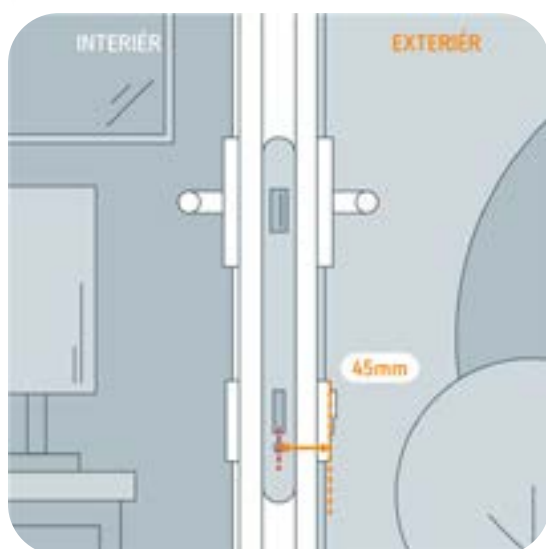

 Snadná instalace na dveře vybavené evropskou cylindrickou vložkou

Netatmo Doorlock extension 45mm

PN **NDL-E45**
RRP **739 Kč**
EAN **3700730505055**

- Sada pro úpravu délky Smart Zámku, abyste mohli zámek přizpůsobit tloušťce vašich dveří (vnější tloušťka 45 mm 50 mm)

Technické údaje:

- Výška: 33 mm
- Šířka: 17 mm
- Tloušťka: 25 mm / 30 mm
- Váha: 29 g / 37 g

Balení obsahuje:

- 1 Vnější nástavec (45 mm)
- 1 šroub
- 1 Rychlý průvodce

Netatmo Doorlock extension 50mm

PN **NDL-E50**
RRP **739 Kč**
EAN **3700730505062**