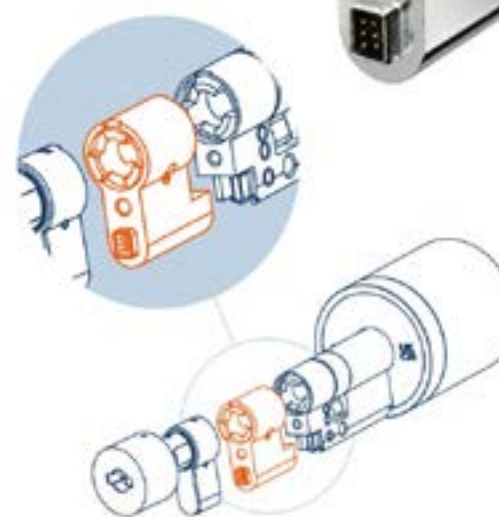

Balení obsahuje:

- 1 Smart Zámek
- 3 Smart Klíče
- 1 Karta majitele (ke správě Smart Klíčů a k návratu do továrního nastavení)
- 4 AAA baterie 1,5V
- 1 nástroj pro měření dveří
- 1 uživatelská příručka
- 1 šroub M5-60
- 1 imbusový klíč 2,5mm
- 2 sady nástavců (35 mm, 40 mm)

Technické údaje:

- Výška: 33 mm
- Šířka: 17 mm
- Tloušťka: 25 mm / 30 mm
- Váha: 29 g / 37 g

Balení obsahuje:

- 1 Vnější nástavec (45 mm)
- 1 šroub
- 1 Rychlý průvodce

Netatmo Doorlock extension 50mm

PN **NDL-E50**
RRP **739 Kč**
EAN **3700730505062**

Netatmo Doorlock kit 1 key

PN **NDL-K1U**
RRP **989 Kč**
EAN **3700730505024**

- 1/3 Smart Klíče, které nelze porušit ani duplikovat, vyrobené z odolné nerezavějící oceli

Technické údaje:

- Délka: 58 mm
- Šířka: 23 mm
- Váha: 20g (+-2g)

Balení obsahuje:

- 1/3 Smart Klíče
- 1 Průvodce rychlou instalací

Netatmo Doorlock kit 3 keys

PN **NDL-K3U**
RRP **2469 Kč**
EAN **3700730504812**

Spigen OneTap Universal Wireless Car Charger for Airvent, black