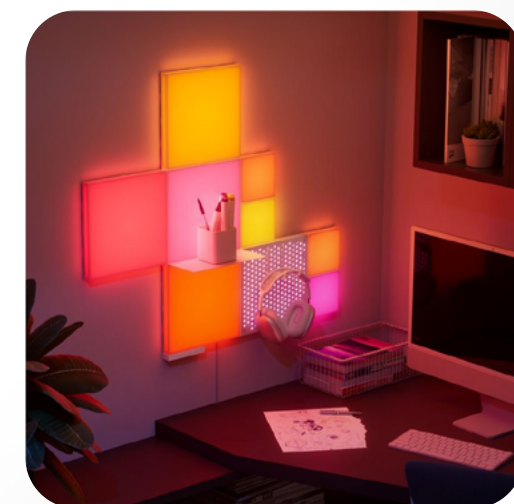

- Použití: Vnitřní
- Životnost: 25 000 hodin
- Rozměry: Čtverce 231 x 231 x 29 mm, malé čtverce 115,5 x 115,5 x 29 mm, lehká kuličková deska 231 x 231 x 29 mm, kuličkový hák 79,5 x 76,6 x 5,5 mm, police 229,6 x 70 x 129 mm, kryt police 75,5 x 79,7 x 76, 6 mm, délka kabelu 2 m, ovladač 230 x 35 x 29 mm
- Hmotnost: Čtverce (na panel) 550 g Malé čtverce (na panel) 135 g Lehká kuličková deska (na panel) 900 g Háček na kuličky 26 g Police 227,5 g Kryt police 26 g Napájecí zdroj 205 g Ovladač 40 g
- Nosnost police 1,5 kg
- Nosnost pegboardu 3 kg
- Obecná svítivost: Čtverec 120 lumenů, Malý čtverec 42 lumenů, Pegboard 120 lumenů
- Komunikační protokol: WiFi (2,4 GHz b/g/n)
- **POZNÁMKA: Síť 5 GHz nejsou s produkty Nanoleaf kompatibilní**
- Možnost stmívání: Ano (prostřednictvím aplikace Nanoleaf, hlasu, ovladače)
- Montážní typ čtverce: Oboustranná montážní páska (součástí dodávky)
- Kompatibilita závitů: Může fungovat jako Thread Border Router s budoucí aktualizací firmwaru
- Kompatibilita: Apple Home, Amazon Alexa, Google Home, SmartThings, Razer Chroma
- Teplota barev: 1200K-6500K
- Konfigurace barevného kanálu: RGBW
- Barvy: Více než 16 milionů
- Index podání barev (CRI): 80
- Napájecí napětí: 100 - 240 V AC
- Maximální počet panelů na zdroj (42 W) Čtverce:17
- Max. počet panelů na řídicí jednotku: 500
- Jednotlivé hodnoty spotřeby energie: Větší rozvržení mohou vyžadovat další napájecí jednotky
- Pro výpočet maximálního počtu panelů na PSU použijte následující hodnoty: Čtverce: Čtverce: 3W Světelná deska: Čtverce s texturou: 3W Malé čtverce: 3W 0.8W
- Rozsah provozních teplot 0 °C až 40 °C Stupeň krytí IP20