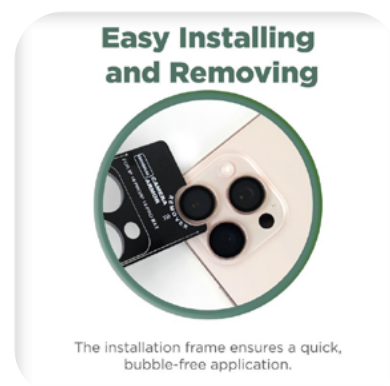

Balení obsahuje:

- sklo
- instalační rámeček

Mobile Origin Easy Lens guards, clear - iPhone 13 Pro/13Pro Max

PN **FRL-LSG-i13Pro-CLR**
RRP **169 Kč**
EAN **8594215993391**

Mobile Origin Easy Lens guards, clear - iPhone 14/14 Plus

PN **FRL-LSG-i14-CLR**
RRP **169 Kč**
EAN **8594215993384**

Mobile Origin Easy Lens guards, clear - iPhone 16/16 Plus

PN **FRL-LSG-i16-CLR**
RRP **169 Kč**
EAN **8594215993346**

Mobile Origin Easy Lens guards, clear - iPhone 14 Pro/14 Pro Max

PN **FRL-LSG-i14Pro-CLR**
RRP **169 Kč**
EAN **8594215993377**

Mobile Origin Easy Lens guards, clear - iPhone 15 Pro/15 Pro Max

PN **FRL-LSG-i15Pro-CLR**
RRP **169 Kč**
EAN **8594215993353**

Mobile Origin Easy Lens guards, clear - iPhone 15/15 Plus

PN **FRL-LSG-i15-CLR**
RRP **169 Kč**
EAN **8594215993360**

Mobile Origin Easy Lens guards, clear - iPhone 16 Pro/16 Pro Max

PN **FRL-LSG-i16Pro-CLR**
RRP **169 Kč**
EAN **8594215993339**