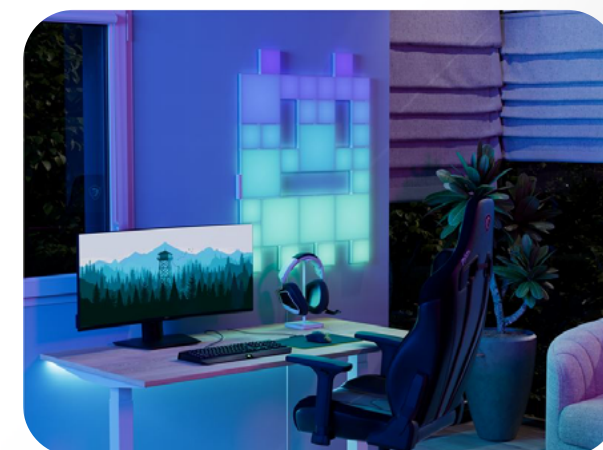

Nanoleaf Blocks Small Squares Expansion Pack 4 Pack

PN **N8100E00-4SS**
RRP **1299 Kč**
EAN **4895263600557**